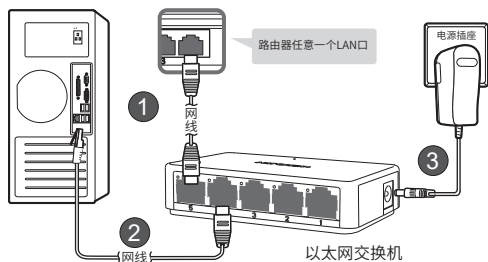

硬件连接

下图以S105C为例说明，请以实际机型为准

产品保修卡

下列情况不属于免费维修范围，深圳市美科星通信技术有限公司(以下简称本公司)可提供有偿服务，敬请注意：

- 未按说明书要求安装、使用、维护、保管导致的产品故障或损坏；
- 已经超出保修、保换期限；
- 擅自涂改、撕毁产品条形码；
- 产品保修卡上的产品条形码或型号与产品本身不符；
- 未经本公司许可，擅自改动产品固有的设置文件或擅自拆机修理；
- 意外因素或人为行为导致的产品故障或损坏，如输入不合适电压、高温、进水、机械破坏、摔坏、产品严重氧化或生锈等；
- 产品在客户发回返修途中由于运输、装卸所导致的损坏；
- 因不可抗力如地震、火灾、水灾、雷击等导致的产品故障或损坏；
- 其他非产品本身设计、技术、制造、质量等问题而导致的产品故障或损坏。

按下表指示灯状态检查是否连接正确。

指示灯	名称	状态	说明
PWR	电源指示灯	常亮	已经上电
Link/Act	端口指示灯	常亮	端口已正常连接
		闪烁	端口正在进行数据传输

正确完成连接后，交换机不需进行任何设置。

警示

1. 雷雨天气请将设备电源及所有连线拆除，以免遭雷击破坏。
2. 远离热源，保持通风。
3. 在储存、运输和运行环境中，请注意防水。
4. 使用设备额定电源适配器。
5. 将设备放置在水平平坦的表面。
6. 在居住环境中，运行此设备可能会造成无线电干扰。
7. 产品规格标贴位于设备底部。
8. 扫描右侧二维码可查看设备上使用的安规符号释义。